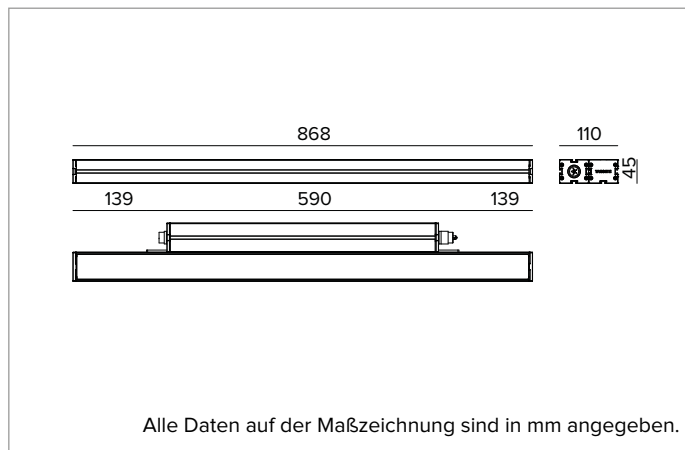

# E0553GSL827ELFW | JEDI NOVA 55 Strahler Side Box

## Linearer ausrichtbarer LED-Einbaustrahler

	2700K	H(m)	D(m)	Emax(lx)		
	Ra80		11°			
	Fixture Power	52W	1	0.19	69358	
	Source Flux	6669lm	2	0.39	17339	
	Fixture Flux	4009lm	3	0.58	7706	
	Efficacy	77lm/W	4	0.78	4335	
TS2135	Imax=10400cd/klm	Imax	69358cd	5	0.97	2774